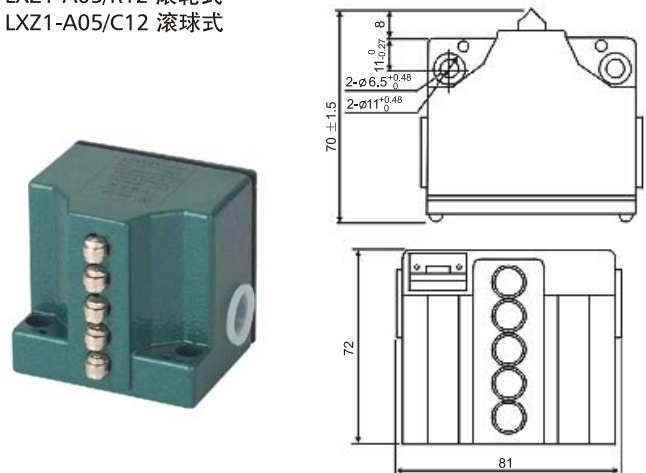

LXZ1 Limit Switch 组合式行程开关

LXZ1-A02/D12 锥角式
LXZ1-A02/R12 滚轮式
LXZ1-A02/C12 滚球式

LXZ1-A03/D12 锥角式
LXZ1-A03/R12 滚轮式
LXZ1-A03/C12 滚球式

LXZ1-A04/D12 锥角式
LXZ1-A04/R12 滚轮式
LXZ1-A04/C12 滚球式

LXZ1-A05/D12 锥角式
LXZ1-A05/R12 滚轮式
LXZ1-A05/C12 滚球式

LXZ1-A06/D12 锥角式
LXZ1-A06/R12 滚轮式
LXZ1-A06/C12 滚球式

LXZ1-A08/D12 锥角式
LXZ1-A08/R12 滚轮式
LXZ1-A08/C12 滚球式