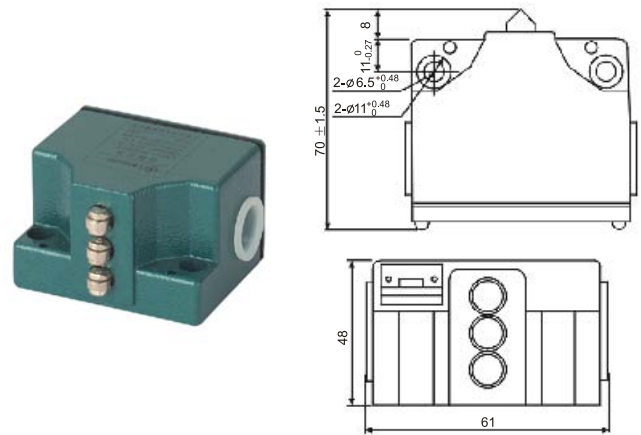

LXZ1 Limit Switch 组合式行程开关

LXZ1-A02/D12 锥角式
LXZ1-A02/R12 滚轮式
LXZ1-A02/C12 滚球式

LXZ1-A03/D12 锥角式
LXZ1-A03/R12 滚轮式
LXZ1-A03/C12 滚球式

LXZ1-A04/D12 锥角式
LXZ1-A04/R12 滚轮式
LXZ1-A04/C12 滚球式

LXZ1-A05/D12 锥角式
LXZ1-A05/R12 滚轮式
LXZ1-A05/C12 滚球式

LXZ1-A06/D12 锥角式
LXZ1-A06/R12 滚轮式
LXZ1-A06/C12 滚球式

LXZ1-A08/D12 锥角式
LXZ1-A08/R12 滚轮式
LXZ1-A08/C12 滚球式