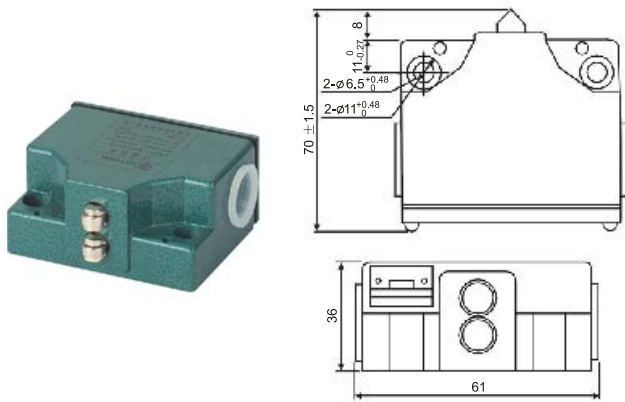

LXZ1 Limit Switch 组合式行程开关

LXZ1-A02/D12 锥角式
LXZ1-A02/R12 滚轮式
LXZ1-A02/C12 滚球式

LXZ1-A03/D12 锥角式
LXZ1-A03/R12 滚轮式
LXZ1-A03/C12 滚球式

LXZ1-A04/D12 锥角式
LXZ1-A04/R12 滚轮式
LXZ1-A04/C12 滚球式

LXZ1-A05/D12 锥角式
LXZ1-A05/R12 滚轮式
LXZ1-A05/C12 滚球式

LXZ1-A06/D12 锥角式
LXZ1-A06/R12 滚轮式
LXZ1-A06/C12 滚球式

LXZ1-A08/D12 锥角式
LXZ1-A08/R12 滚轮式
LXZ1-A08/C12 滚球式