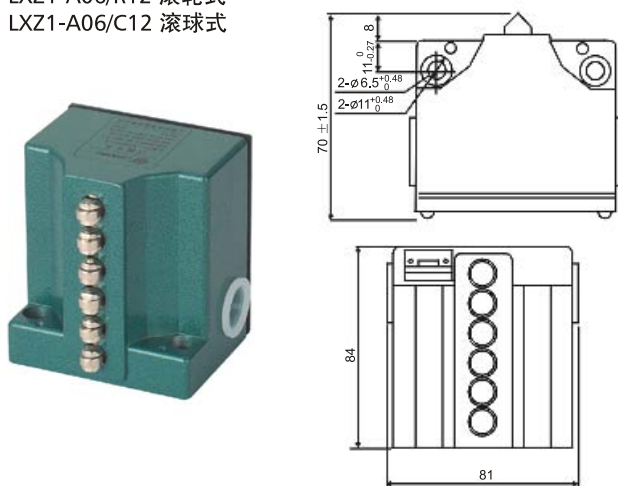

LXZ1 Limit Switch 组合式行程开关

LXZ1-A02/D12 锥角式
LXZ1-A02/R12 滚轮式
LXZ1-A02/C12 滚球式

LXZ1-A03/D12 锥角式
LXZ1-A03/R12 滚轮式
LXZ1-A03/C12 滚球式

LXZ1-A04/D12 锥角式
LXZ1-A04/R12 滚轮式
LXZ1-A04/C12 滚球式

LXZ1-A05/D12 锥角式
LXZ1-A05/R12 滚轮式
LXZ1-A05/C12 滚球式

LXZ1-A06/D12 锥角式
LXZ1-A06/R12 滚轮式
LXZ1-A06/C12 滚球式

LXZ1-A08/D12 锥角式
LXZ1-A08/R12 滚轮式
LXZ1-A08/C12 滚球式