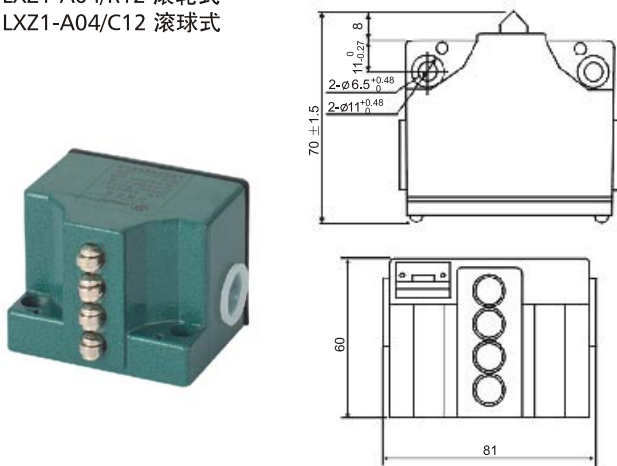

LXZ1 Limit Switch 组合式行程开关

LXZ1-A02/D12 锥角式
LXZ1-A02/R12 滚轮式
LXZ1-A02/C12 滚球式

LXZ1-A03/D12 锥角式
LXZ1-A03/R12 滚轮式
LXZ1-A03/C12 滚球式

LXZ1-A04/D12 锥角式
LXZ1-A04/R12 滚轮式
LXZ1-A04/C12 滚球式

LXZ1-A05/D12 锥角式
LXZ1-A05/R12 滚轮式
LXZ1-A05/C12 滚球式

LXZ1-A06/D12 锥角式
LXZ1-A06/R12 滚轮式
LXZ1-A06/C12 滚球式

LXZ1-A08/D12 锥角式
LXZ1-A08/R12 滚轮式
LXZ1-A08/C12 滚球式